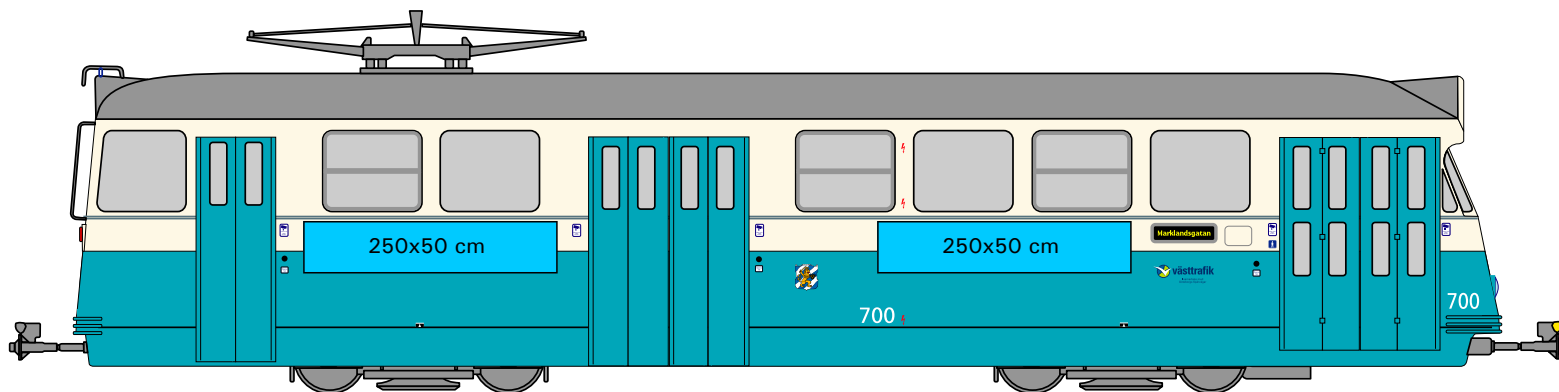

Yttre reklam Spårvagn M28/29

FAKTA	
Påstigning spårvagn	
Format	250x50 cm
Plats	Påstigningssida

FAKTA	
Långsida spårvagn	
Format	305x65 cm