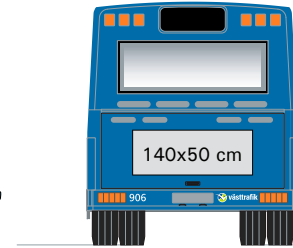

Yttre reklam ledbuss

FAKTA
Påstigningssida
Format 140x50 cm

FAKTA
Busslångsida
Format 305x65 cm

FAKTA
Bussbaksida
Format 140x50 cm

FAKTA
Superback light
Format 240x100 cm

FAKTA
XL
Format 170x70 cm

FAKTA
Superback
Format 240x240 cm