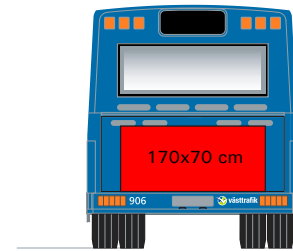

Yttre reklam ledbuss

FAKTA
Påstigningssida
Format 140x50 cm

FAKTA
Busslångsida
Format 305x65 cm

FAKTA
Bussbaksida
Format 140x50 cm

FAKTA
Superback light
Format 240x100 cm

FAKTA
XL
Format 170x70 cm

FAKTA
Superback
Format 240x240 cm