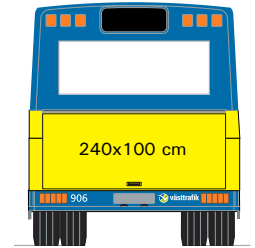

Yttre reklam ledbuss

FAKTA
Påstigningssida
Format 140x50 cm

FAKTA
Busslångsida
Format 305x65 cm

FAKTA
Bussbaksida
Format 140x50 cm

FAKTA
Superback light
Format 240x100 cm

FAKTA
XL
Format 170x70 cm

FAKTA
Superback
Format 240x240 cm