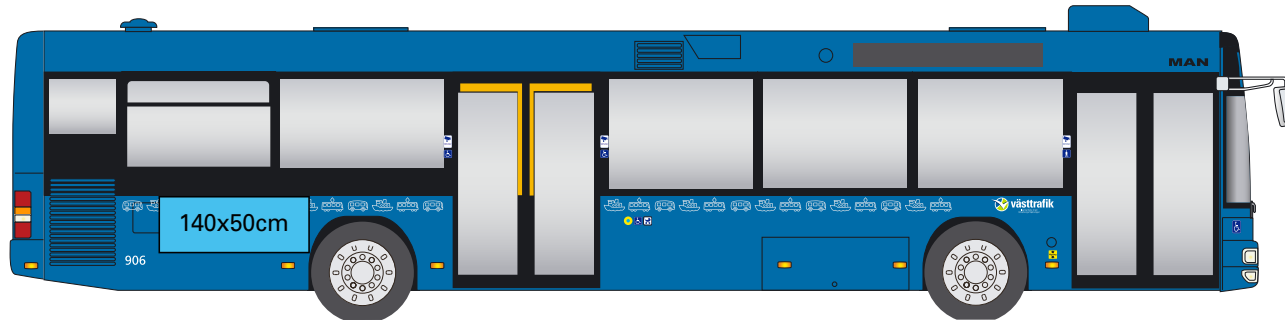

# Yttre reklam Stadsbuss

**FAKTA**  
Påstigningssida  
Format 140x50 cm

**FAKTA** Busslångsida  
Format 305x65 cm

**FAKTA**  
Bussbaksida  
Format 140x50 cm

**FAKTA**  
Superback light  
Format 240x100 cm

**FAKTA**  
XL  
Format 170x70 cm

**FAKTA**  
Superback  
Format 240x240 cm