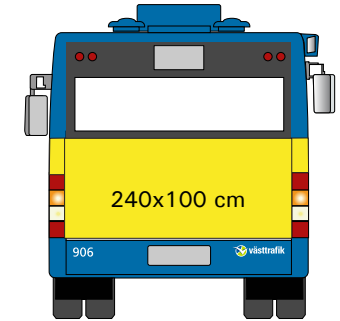

# Yttre reklam Stadsbuss

**FAKTA**  
Påstigningssida  
Format 140x50 cm

**FAKTA** Busslångsida  
Format 305x65 cm

**FAKTA**  
Bussbaksida  
Format 140x50 cm

**FAKTA**  
Superback light  
Format 240x100 cm

**FAKTA**  
XL  
Format 170x70 cm

**FAKTA**  
Superback  
Format 240x240 cm