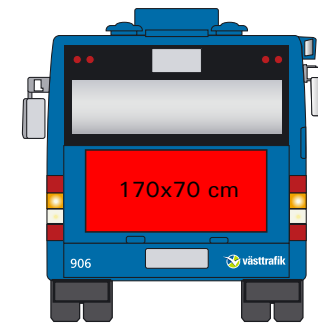

# Yttre reklam Stadsbuss

**FAKTA**  
Påstigningssida  
Format 140x50 cm

**FAKTA** Busslångsida  
Format 305x65 cm

**FAKTA**  
Bussbaksida  
Format 140x50 cm

**FAKTA**  
Superback light  
Format 240x100 cm

**FAKTA**  
XL  
Format 170x70 cm

**FAKTA**  
Superback  
Format 240x240 cm