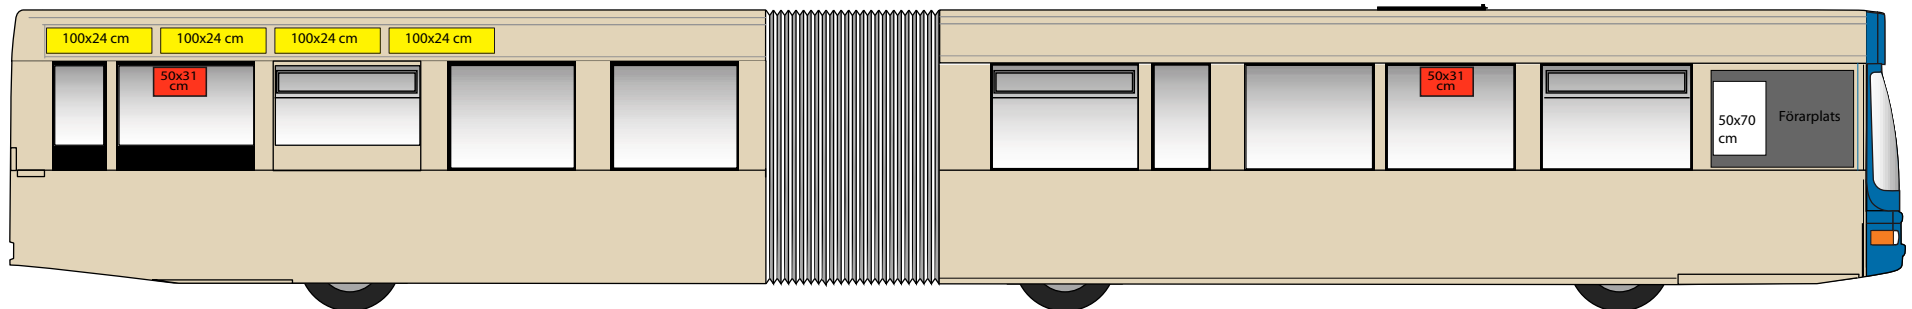

# Inre reklam ledbuss

Höger insida

FAKTA Dubbel­sidig fönsterskylt	
Format	50x31 cm
Plats	Fönster

FAKTA Streamers	
Format	100x24 cm
Plats	Tak

FAKTA 50x70 Skylt	
Format	50x70 cm
Plats	Förarvägg

Vänster insida