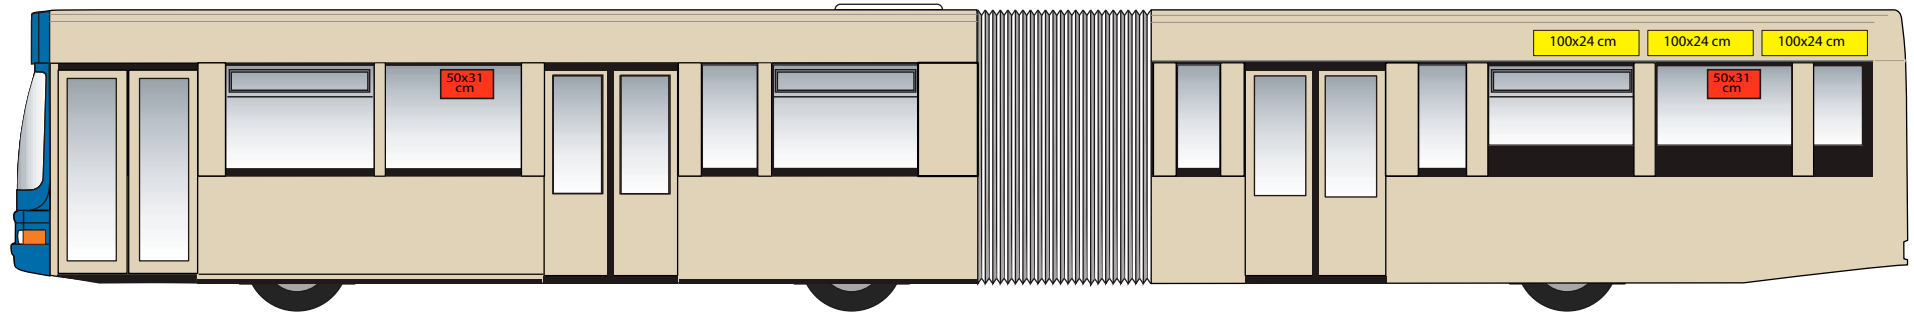

# Inre reklam ledbuss

Höger insida

FAKTA Dubbel­sidig fönsterskylt	
Format	50x31 cm
Plats	Fönster

FAKTA Streamers	
Format	100x24 cm
Plats	Tak

FAKTA 50x70 Skylt	
Format	50x70 cm
Plats	Förarvägg

Vänster insida