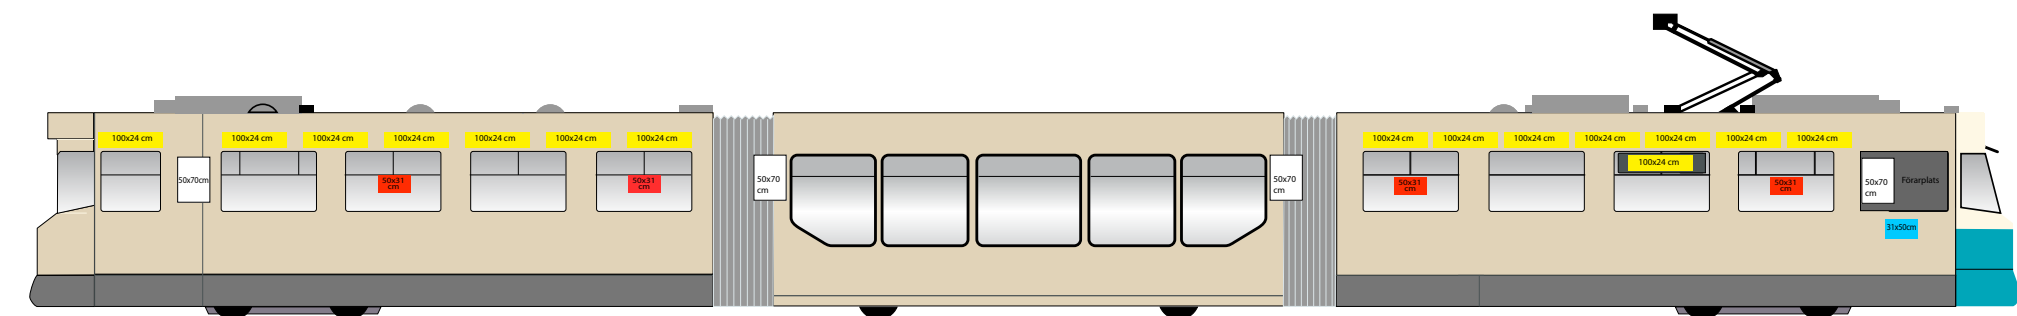

Inre reklamskyltar Spårvagn M31

Höger insida

<p>FAKTA Dubbsidig fönsterskylt</p> <p>Format 50x31 cm Plats Fönster</p>	<p>FAKTA Streamers</p> <p>Format 100x24 cm Plats Tak-Fönster</p>	<p>FAKTA 50x70 Skylt</p> <p>Format 50x70 cm Plats Förarvägg</p>	<p>FAKTA Exit city</p> <p>Format 31x50 cm Plats Utgång</p>	<p>FAKTA Förardörr</p> <p>Format 50x31 cm Plats Förardörr</p>
---	---	--	---	--

Vänster insida