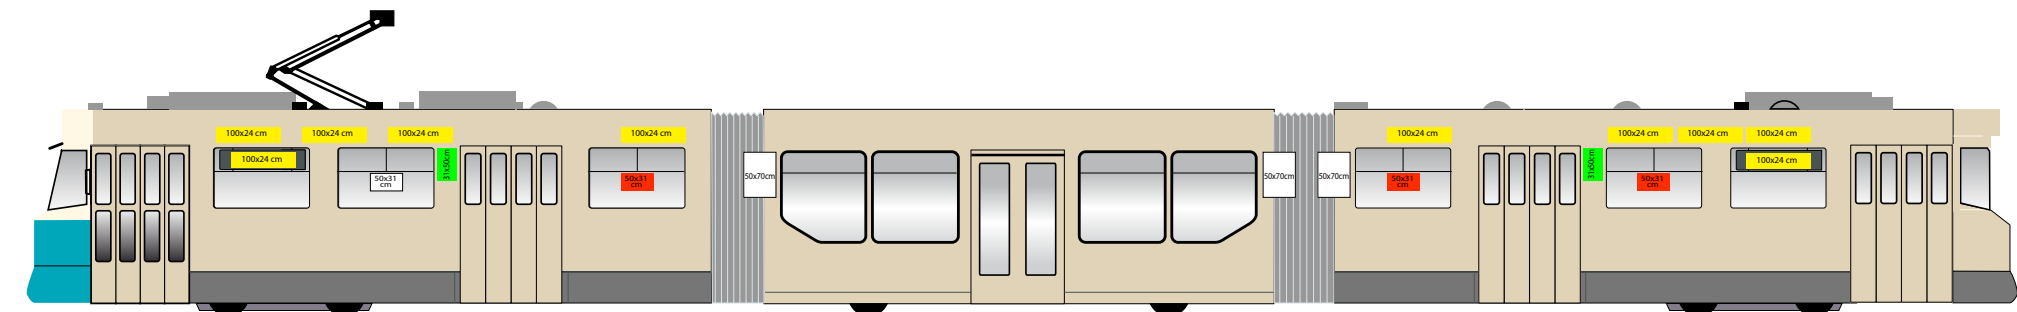

Inre reklamskyltar Spårvagn M31

Höger insida

<p>FAKTA Dubbsidig fönsterskylt</p> <p>Format 50x31 cm Plats Fönster</p>	<p>FAKTA Streamers</p> <p>Format 100x24 cm Plats Tak-Fönster</p>	<p>FAKTA 50x70 Skylt</p> <p>Format 50x70 cm Plats Förarvägg</p>	<p>FAKTA Exit city</p> <p>Format 31x50 cm Plats Utgång</p>	<p>FAKTA Förardörr</p> <p>Format 50x31 cm Plats Förardörr</p>
---	---	--	---	--

Vänster insida