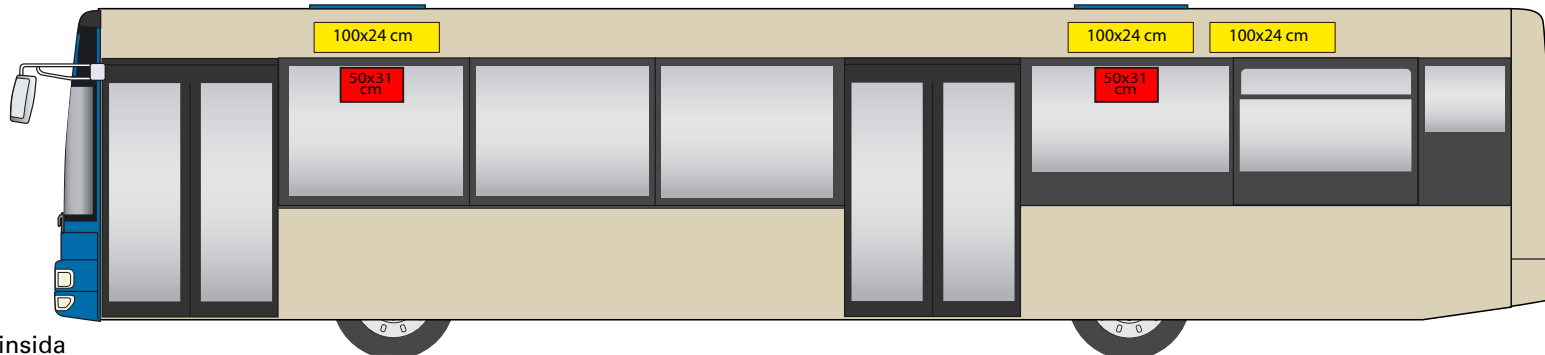

Inre reklamskyltar stadsbuss

Höger insida

FAKTA Dubbelsidig fönsterskylt	
Format Plats	50x31 cm Fönster

FAKTA Streamers	
Format Plats	100x24 cm Tak

FAKTA 50x70 Skylt	
Format Plats	50x70 cm Förarvägg

Vänster insida