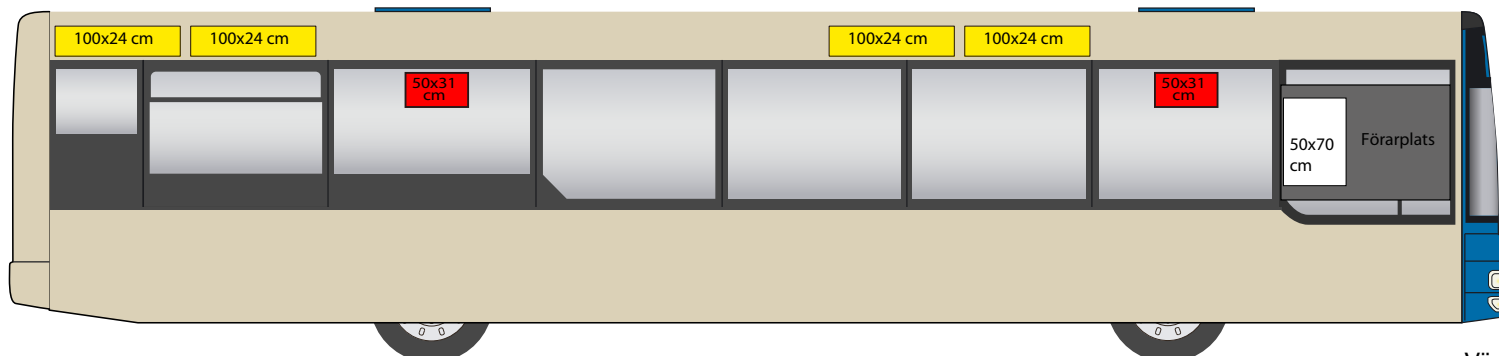

Inre reklamskyltar stadsbuss

Höger insida

FAKTA Dubbelsidig fönsterskylt	
Format Plats	50x31 cm Fönster

FAKTA Streamers	
Format Plats	100x24 cm Tak

FAKTA 50x70 Skylt	
Format Plats	50x70 cm Förarvägg

Vänster insida